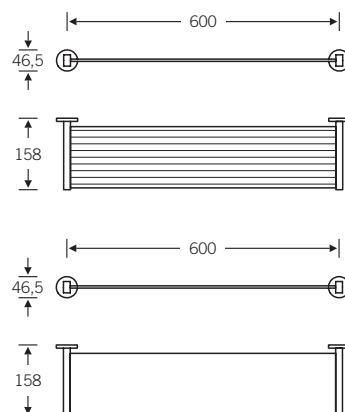

82 8270 ■

82 8270 00015 (Glas m. Satin-Dekor)
82 8270 08015 (dito mit Klebetechnik)
82 8270 00016 (Glas klar)
82 8270 08016 (dito mit Klebetechnik)

82 8270 ■

82 8270 00041 (Becherhalter mit Glas)
82 8270 08041 (dito mit Klebetechnik)

82 8270 ■

82 8270 00040 (Seifenhalter mit Kunststoff-Schale)
82 8270 08040 (dito mit Klebetechnik)

fsb.de/828270