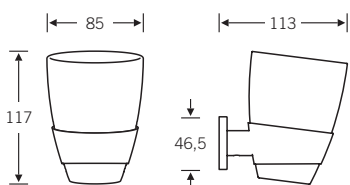

82 8270 ■

82 8270 00015 (Glas m. Satin-Dekor)
82 8270 08015 (dito mit Klebetechnik)
82 8270 00016 (Glas klar)
82 8270 08016 (dito mit Klebetechnik)

82 8270 ■

82 8270 00041 (Becherhalter mit Glas)
82 8270 08041 (dito mit Klebetechnik)

82 8270 ■

82 8270 00040 (Seifenhalter mit Kunststoff-Schale)
82 8270 08040 (dito mit Klebetechnik)

fsb.de/828270